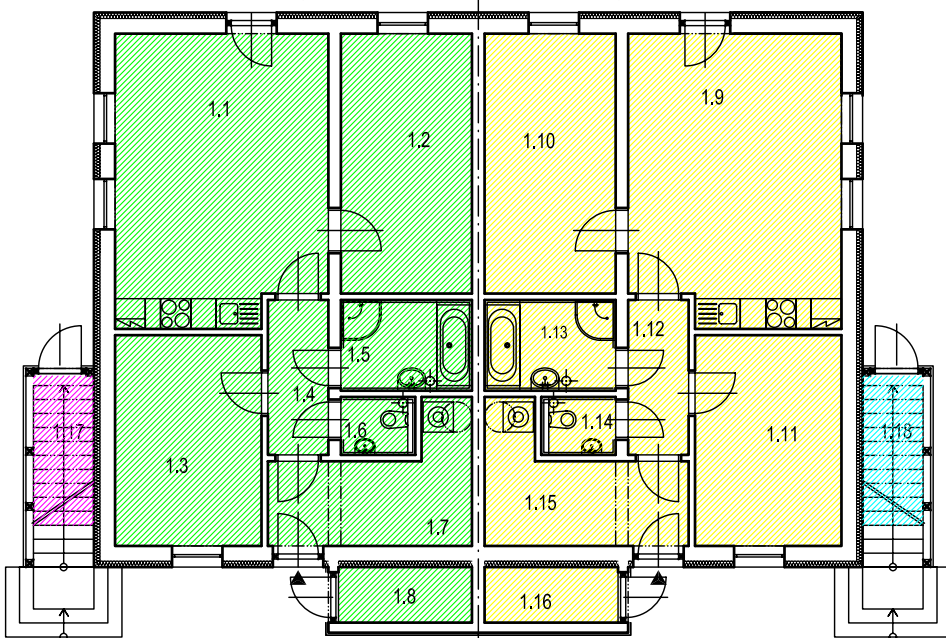

HORSKÝ DVOREC "POD ZELENOU HOROU"

OBJEKT - D

1.NP

byt D1

byt D2

LEGENDA MÍSTNOSTÍ:		
číslo	označení místnosti	plocha (m ²)
1.1	OBÝVACÍ POKOJ+KUCHYNĚ	23,80
1.2	LOŽNICE	13,40
1.3	LOŽNICE	12,14
1.4	CHODBA	3,69
1.5	KOUPELNA	4,68
1.6	WC	1,69
1.7	PŘEDSÍŇ	8,08
1.8	KOMORA	2,91
1.9	OBÝVACÍ POKOJ+KUCHYNĚ	23,80
1.10	LOŽNICE	13,40
1.11	LOŽNICE	12,14
1.12	CHODBA	3,69
1.13	KOUPELNA	4,68
1.14	WC	1,69
1.15	PŘEDSÍŇ	8,08
1.16	KOMORA	2,91
1.17	KOMORA pro D3	4,22
1.18	KOMORA pro D4	4,22

2.NP

byt D3

byt D4

LEGENDA MÍSTNOSTÍ:		
číslo	označení místnosti	plocha (m ²)
2.1	OBÝVACÍ POKOJ+KUCHYNĚ	22,33
2.2	LOŽNICE	13,73
2.3	PŘEDSÍŇ	2,48
2.4	CHODBA	6,48
2.5	WC	2,03
2.6	LOŽNICE	13,24
2.7	KOUPELNA	7,36
2.8	LODŽIE	5,97
2.9	KOMORA	2,72
2.10	OBÝVACÍ POKOJ+KUCHYNĚ	22,33
2.11	LOŽNICE	13,73
2.12	PŘEDSÍŇ	2,48
2.13	CHODBA	6,48
2.14	WC	2,03
2.15	LOŽNICE	13,24
2.16	KOUPELNA	7,36
2.17	LODŽIE	5,97
2.18	KOMORA	2,72