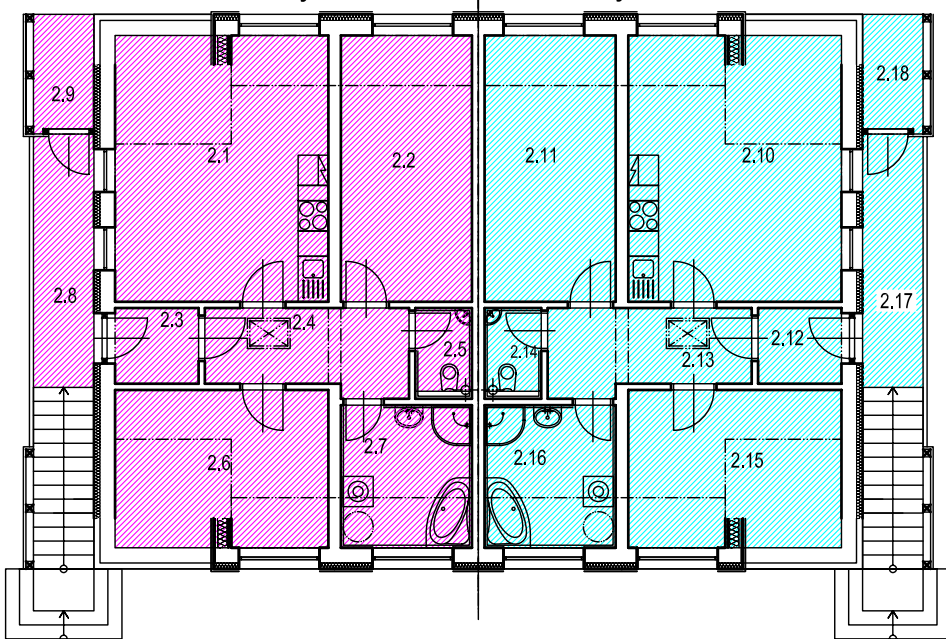

HORSKÝ DVOREC "POD ZELENOU HOROU"

OBJEKT - D

1.NP

byt D1

byt D2

LEGENDA MÍSTNOSTÍ:		
číslo	označení místnosti	plocha (m ²)
1.1	OBÝVACÍ POKOJ+KUCHYNĚ	23,80
1.2	LOŽNICE	13,40
1.3	LOŽNICE	12,14
1.4	CHODBA	3,69
1.5	KOUPELNA	4,68
1.6	WC	1,69
1.7	PŘEDSÍŇ	8,08
1.8	KOMORA	2,91
1.9	OBÝVACÍ POKOJ+KUCHYNĚ	23,80
1.10	LOŽNICE	13,40
1.11	LOŽNICE	12,14
1.12	CHODBA	3,69
1.13	KOUPELNA	4,68
1.14	WC	1,69
1.15	PŘEDSÍŇ	8,08
1.16	KOMORA	2,91
1.17	KOMORA pro D3	4,22
1.18	KOMORA pro D4	4,22

2.NP

byt D3

byt D4

LEGENDA MÍSTNOSTÍ:		
číslo	označení místnosti	plocha (m ²)
2.1	OBÝVACÍ POKOJ+KUCHYNĚ	22,33
2.2	LOŽNICE	13,73
2.3	PŘEDSÍŇ	2,48
2.4	CHODBA	6,48
2.5	WC	2,03
2.6	LOŽNICE	13,24
2.7	KOUPELNA	7,36
2.8	LODŽIE	5,97
2.9	KOMORA	2,72
2.10	OBÝVACÍ POKOJ+KUCHYNĚ	22,33
2.11	LOŽNICE	13,73
2.12	PŘEDSÍŇ	2,48
2.13	CHODBA	6,48
2.14	WC	2,03
2.15	LOŽNICE	13,24
2.16	KOUPELNA	7,36
2.17	LODŽIE	5,97
2.18	KOMORA	2,72