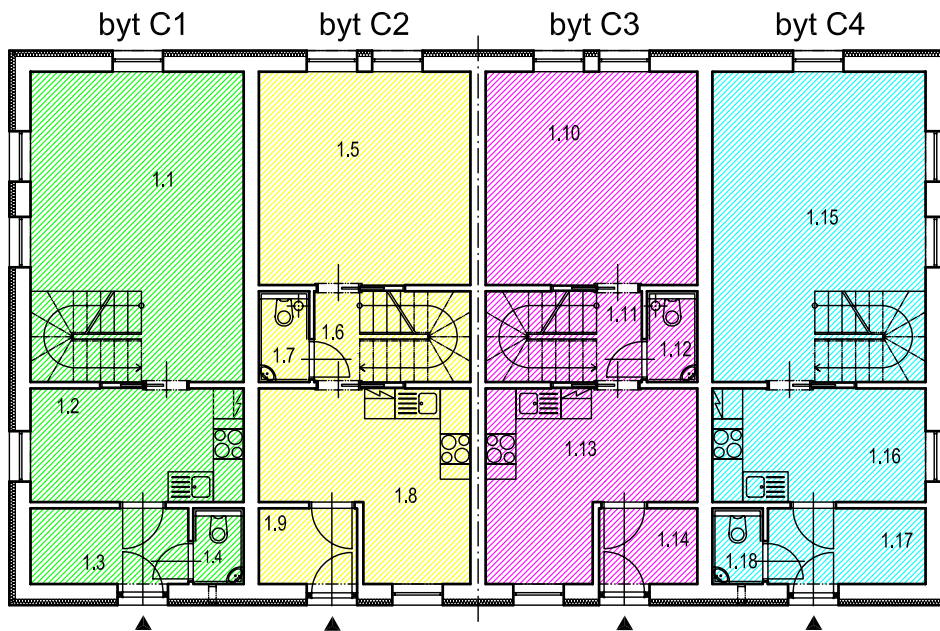

HORSKÝ DVOREC "POD ZELENOU HOROU"

OBJEKT - C

1.NP

LEGENDA MÍSTNOSTÍ:		
číslo	označení místnosti	plocha (m ²)
1.1	OBÝVACÍ POKOJ	26,04
1.2	KUCHYNĚ	9,54
1.3	PŘEDSÍŇ	4,70
1.4	WC	1,50
1.5	OBÝVACÍ POKOJ	17,77
1.6	SCHODIŠŤOVÝ PROSTOR	5,58
1.7	WC	1,80
1.8	KUCHYNĚ	12,92
1.9	PŘEDSÍŇ	2,93
1.10	OBÝVACÍ POKOJ	17,77
1.11	SCHODIŠŤOVÝ PROSTOR	5,58
1.12	WC	1,80
1.13	KUCHYNĚ	12,92
1.14	PŘEDSÍŇ	2,93
1.15	OBÝVACÍ POKOJ	26,04
1.16	KUCHYNĚ	9,54
1.17	PŘEDSÍŇ	4,70
1.18	WC	1,50

2.NP

LEGENDA MÍSTNOSTÍ:		
číslo	označení místnosti	plocha (m ²)
2.1	LOŽNICE	11,31
2.2	KOUPELNA	4,13
2.3	SCHODIŠŤOVÝ PROSTOR	5,59
2.4	LOŽNICE	16,41
2.5	LOŽNICE	11,48
2.6	KOUPELNA	3,85
2.7	SCHODIŠŤOVÝ PROSTOR	5,53
2.8	LOŽNICE	16,30
2.9	LOŽNICE	11,48
2.10	KOUPELNA	3,85
2.11	SCHODIŠŤOVÝ PROSTOR	5,53
2.12	LOŽNICE	16,30
2.13	LOŽNICE	11,31
2.14	KOUPELNA	4,13
2.15	SCHODIŠŤOVÝ PROSTOR	5,59
2.16	LOŽNICE	16,41