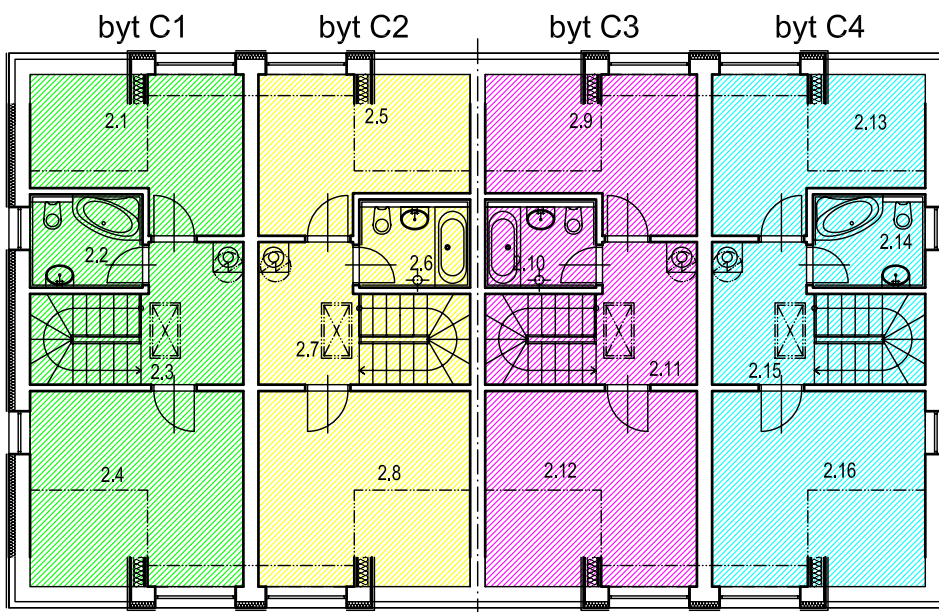

HORSKÝ DVOREC "POD ZELENOU HOROU"

OBJEKT - C

1.NP

LEGENDA MÍSTNOSTÍ:		
číslo	označení místnosti	plocha (m ²)
1.1	OBÝVACÍ POKOJ	26,04
1.2	KUCHYNĚ	9,54
1.3	PŘEDSÍŇ	4,70
1.4	WC	1,50
1.5	OBÝVACÍ POKOJ	17,77
1.6	SCHODIŠŤOVÝ PROSTOR	5,58
1.7	WC	1,80
1.8	KUCHYNĚ	12,92
1.9	PŘEDSÍŇ	2,93
1.10	OBÝVACÍ POKOJ	17,77
1.11	SCHODIŠŤOVÝ PROSTOR	5,58
1.12	WC	1,80
1.13	KUCHYNĚ	12,92
1.14	PŘEDSÍŇ	2,93
1.15	OBÝVACÍ POKOJ	26,04
1.16	KUCHYNĚ	9,54
1.17	PŘEDSÍŇ	4,70
1.18	WC	1,50

2.NP

LEGENDA MÍSTNOSTÍ:		
číslo	označení místnosti	plocha (m ²)
2.1	LOŽNICE	11,31
2.2	KOUPELNA	4,13
2.3	SCHODIŠŤOVÝ PROSTOR	5,59
2.4	LOŽNICE	16,41
2.5	LOŽNICE	11,48
2.6	KOUPELNA	3,85
2.7	SCHODIŠŤOVÝ PROSTOR	5,53
2.8	LOŽNICE	16,30
2.9	LOŽNICE	11,48
2.10	KOUPELNA	3,85
2.11	SCHODIŠŤOVÝ PROSTOR	5,53
2.12	LOŽNICE	16,30
2.13	LOŽNICE	11,31
2.14	KOUPELNA	4,13
2.15	SCHODIŠŤOVÝ PROSTOR	5,59
2.16	LOŽNICE	16,41