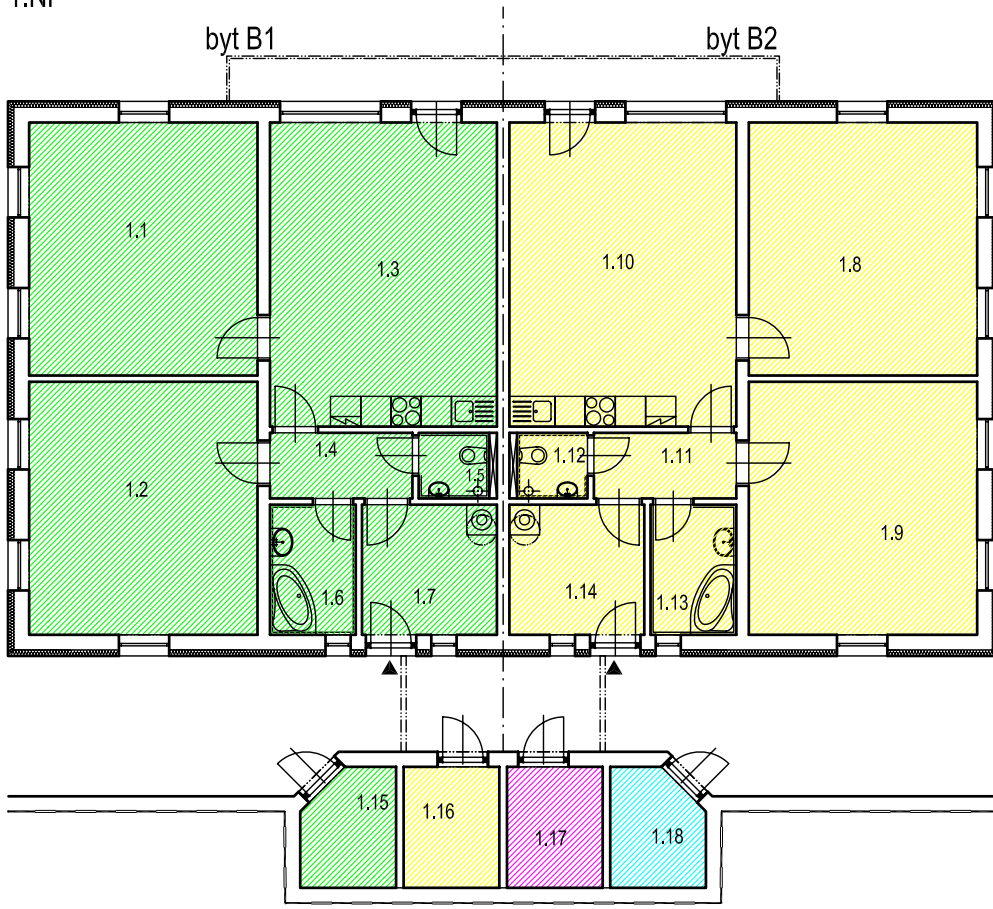

HORSKÝ DVOREC "POD ZELENOU HOROU"

OBJEKT - B

1.NP

LEGENDA MÍSTNOSTÍ:

číslo	označení místnosti	plocha (m ²)
1.1	LOŽNICE	22,73
1.2	LOŽNICE	22,73
1.3	OBÝVACÍ POKOJ+KUCHYNĚ	27,13
1.4	CHODBA	3,67
1.5	WC	1,82
1.6	KOUPELNA	4,39
1.7	PŘEDSÍŇ	6,90
1.8	LOŽNICE	22,73
1.9	LOŽNICE	22,73
1.10	OBÝVACÍ POKOJ+KUCHYNĚ	27,13
1.11	CHODBA	3,67
1.12	WC	1,82
1.13	KOUPELNA	4,39
1.14	PŘEDSÍŇ	6,90
1.15	SKLEP PRO B1	4,17
1.16	SKLEP PRO B2	4,56
1.17	SKLEP PRO B3	4,56
1.18	SKLEP PRO B4	4,17

2.NP

LEGENDA MÍSTNOSTÍ:

číslo	označení místnosti	plocha (m ²)
2.1	LOŽNICE	22,73
2.2	LOŽNICE	22,73
2.3	OBÝVACÍ POKOJ+KUCHYNĚ	27,81
2.4	CHODBA	4,06
2.5	WC	1,63
2.6	KOUPELNA	6,32
2.7	PŘEDSÍŇ	4,27
2.8	BALKÓN	4,50
2.9	LOŽNICE	22,73
2.10	LOŽNICE	22,73
2.11	OBÝVACÍ POKOJ+KUCHYNĚ	27,81
2.12	CHODBA	4,06
2.13	WC	1,63
2.14	KOUPELNA	6,32
2.15	PŘEDSÍŇ	4,27
2.16	BALKÓN	4,50
2.17	PŘÍSTUPOVÁ LÁVKA	6,97