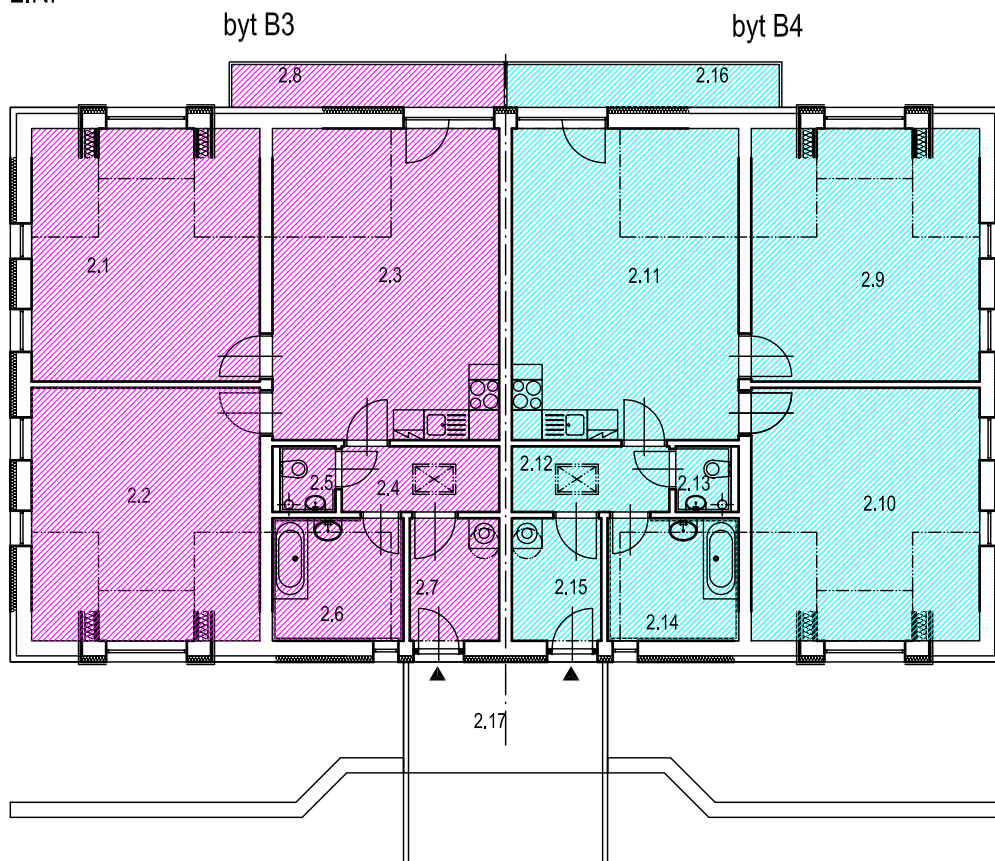

HORSKÝ DVOREC "POD ZELENOU HOROU"

OBJEKT - B

1.NP

LEGENDA MÍSTNOSTÍ:

číslo	označení místnosti	plocha (m ²)
1.1	LOŽNICE	22,73
1.2	LOŽNICE	22,73
1.3	OBÝVACÍ POKOJ+KUCHYNĚ	27,13
1.4	CHODBA	3,67
1.5	WC	1,82
1.6	KOUPELNA	4,39
1.7	PŘEDSÍŇ	6,90
1.8	LOŽNICE	22,73
1.9	LOŽNICE	22,73
1.10	OBÝVACÍ POKOJ+KUCHYNĚ	27,13
1.11	CHODBA	3,67
1.12	WC	1,82
1.13	KOUPELNA	4,39
1.14	PŘEDSÍŇ	6,90
1.15	SKLEP PRO B1	4,17
1.16	SKLEP PRO B2	4,56
1.17	SKLEP PRO B3	4,56
1.18	SKLEP PRO B4	4,17

2.NP

LEGENDA MÍSTNOSTÍ:

číslo	označení místnosti	plocha (m ²)
2.1	LOŽNICE	22,73
2.2	LOŽNICE	22,73
2.3	OBÝVACÍ POKOJ+KUCHYNĚ	27,81
2.4	CHODBA	4,06
2.5	WC	1,63
2.6	KOUPELNA	6,32
2.7	PŘEDSÍŇ	4,27
2.8	BALKÓN	4,50
2.9	LOŽNICE	22,73
2.10	LOŽNICE	22,73
2.11	OBÝVACÍ POKOJ+KUCHYNĚ	27,81
2.12	CHODBA	4,06
2.13	WC	1,63
2.14	KOUPELNA	6,32
2.15	PŘEDSÍŇ	4,27
2.16	BALKÓN	4,50
2.17	PŘÍSTUPOVÁ LÁVKA	6,97